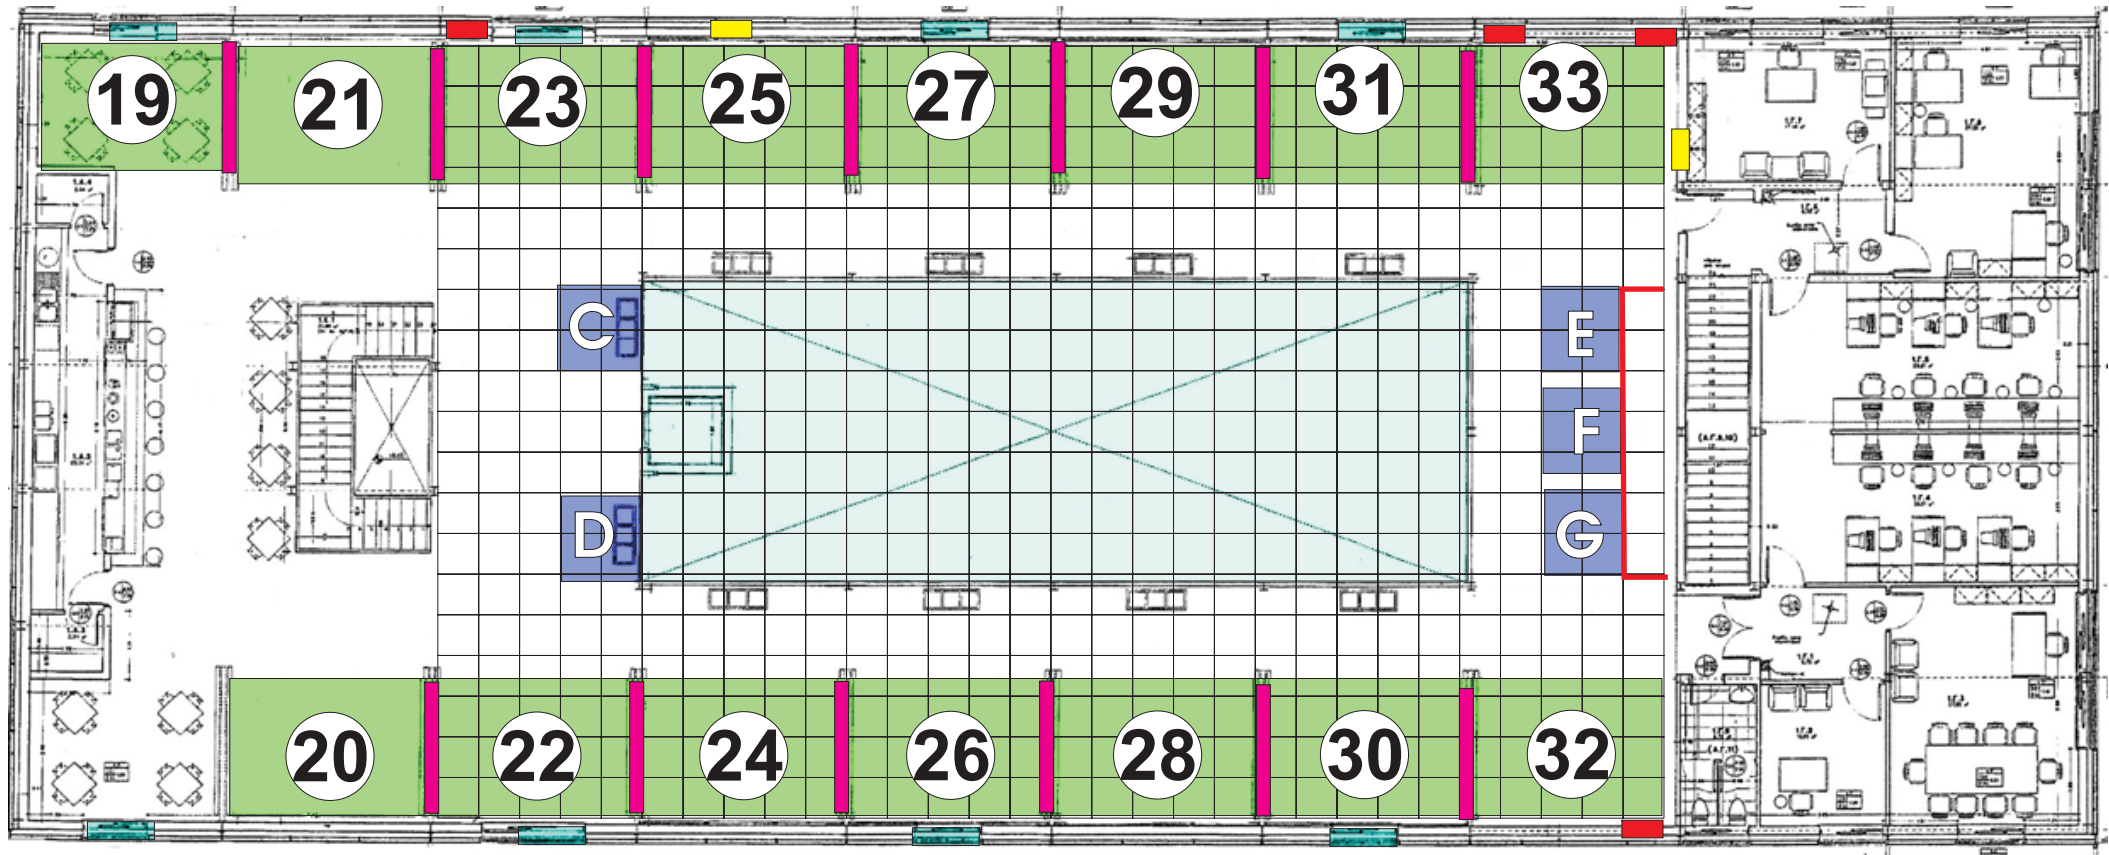

ΛΙΜΑΝΙ - ΑΠΟΘΗΚΗ Γ' ΙΣΟΓΕΙΟ

*Wedding
Fashion*

THESSALONIKI

- ΠΥΡΟΣΒΕΣΤΙΚΗ ΦΩΛΙΑ
- ΗΛΕΚΤΡΙΚΟΣ ΠΙΝΑΚΑΣ

ΛΙΜΑΝΙ - ΑΠΟΘΗΚΗ Γ'

1ος ΟΡΟΦΟΣ

- ΠΥΡΟΣΒΕΣΤΙΚΗ ΦΩΛΙΑ
- ΗΛΕΚΤΡΙΚΟΣ ΠΙΝΑΚΑΣ
- ΠΑΡΑΘΥΡΟ