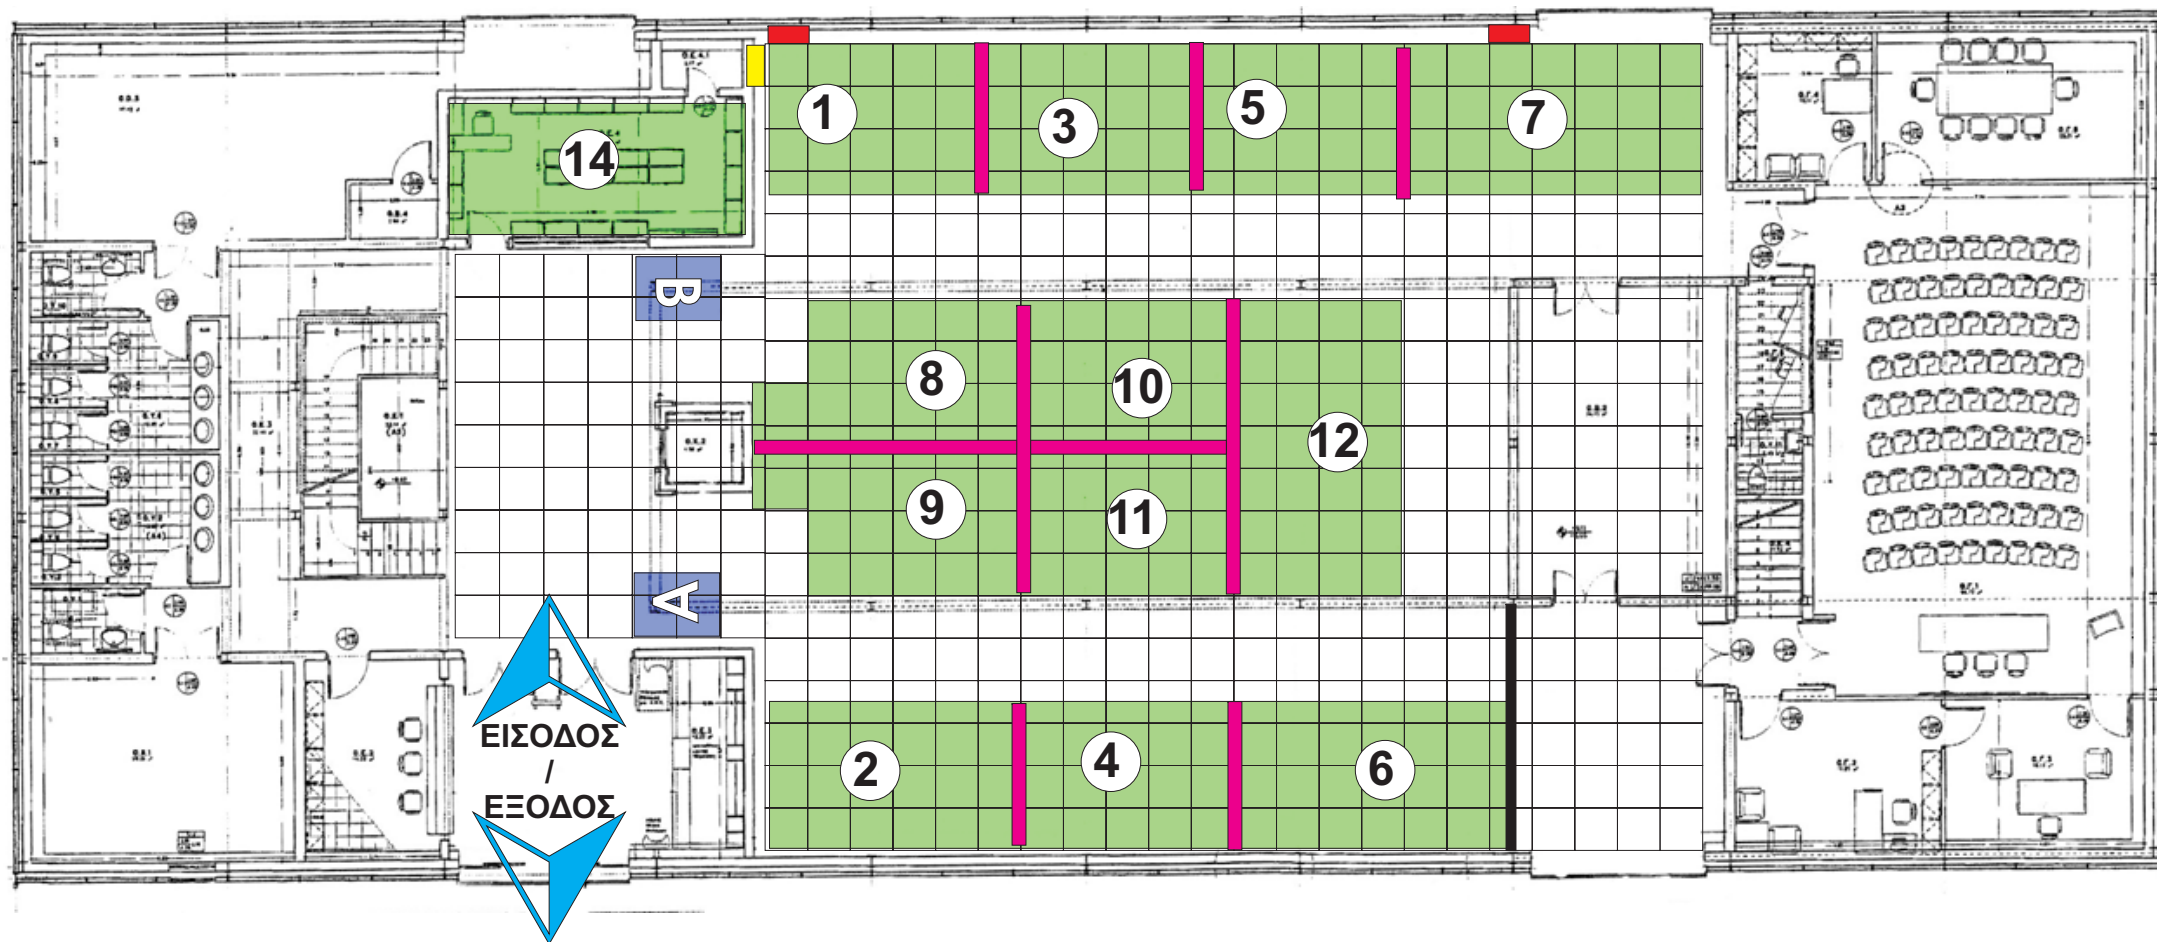

ΛΙΜΑΝΙ - ΑΠΟΘΗΚΗ Γ' ΙΣΟΓΕΙΟ

*Wedding
Fashion*

THESSALONIKI

- ΠΥΡΟΣΒΕΣΤΙΚΗ ΦΩΛΙΑ
- ΗΛΕΚΤΡΙΚΟΣ ΠΙΝΑΚΑΣ

ΛΙΜΑΝΙ - ΑΠΟΘΗΚΗ Γ'

1ος ΟΡΟΦΟΣ

- ΠΥΡΟΣΒΕΣΤΙΚΗ ΦΩΛΙΑ
- ΗΛΕΚΤΡΙΚΟΣ ΠΙΝΑΚΑΣ
- ΠΑΡΑΘΥΡΟ